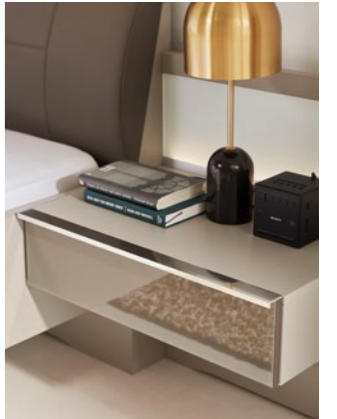

Vorschlag 026:
Sechstüriger Drehtürenschränk in Dekor kieselgrau mit Fronten in Glas kieselgrau, außen Glas havanna, ca. B 300, H 236, T 58 cm; Komfortbett, 180 x 200 cm, mit Polsterkopfteil in Kunstleder havanna, Konsolen in schwebender Optik, ca. B 60, H 48, T 43 cm, optional mit Aufsatzpaneel inklusive Glasauflage und LED-Beleuchtung

Steh- und Leseleuchte LACONI,
Teppich CANDY 167006 aus der MAXIMA TREND COLLECTION

Suggestion 026:
Wardrobe with six side-hung doors, fronts in pebble grey glass, outer doors in havanna glass, approx. W 300, H 236, D 58 cm; comfort bed, 180 x 200 cm, with upholstered headboard in havanna imitation leather, floating-effect bedside tables, approx. W 60, H 48, D 43 cm, option of add-on panel including glass top and LED lighting

Floor and reading lamp LACONI,
carpet CANDY 167006 from the MAXIMA TREND COLLECTION