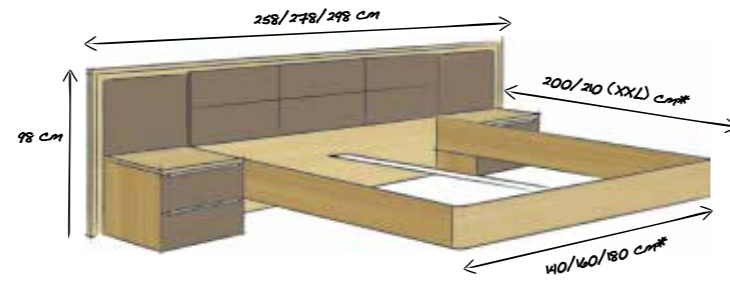

Sortez du cadre:
éclairage d'ambiance sur le lit

Uit het kader:
ambianceverlichting bij het bed

DAS SYSTEM
THE SYSTEM
LE SYSTÈME
HET SYSTEEM

* Liegefläche // Mattress area // Surface de couchage // Ligvlak ** Nutztiefe 58 cm // internal depth 58 cm // profondeur intérieure 58 cm // nuttige diepte 58 cm