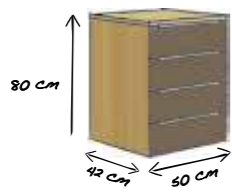

Sortez du cadre:
éclairage d'ambiance sur le lit

Uit het kader:
ambianceverlichting bij het bed

DAS SYSTEM
THE SYSTEM
LE SYSTÈME
HET SYSTEEM

* Liegefläche // Mattress area // Surface de couchage // Ligvlak ** Nutztiefe 58 cm // internal depth 58 cm // profondeur intérieure 58 cm // nuttige diepte 58 cm