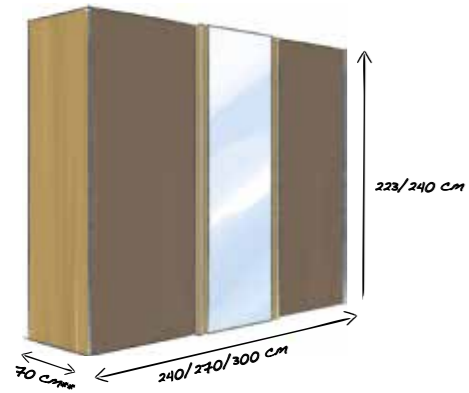

Sortez du cadre:
éclairage d'ambiance sur le lit

Uit het kader:
ambianceverlichting bij het bed

DAS SYSTEM
THE SYSTEM
LE SYSTÈME
HET SYSTEEM

* Liegefläche // Mattress area // Surface de couchage // Ligvlak ** Nutztiefe 58 cm // internal depth 58 cm // profondeur intérieure 58 cm // nuttige diepte 58 cm