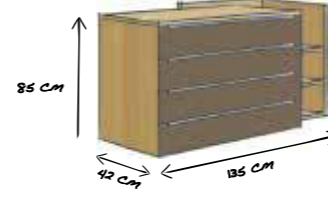

Sortez du cadre:
éclairage d'ambiance sur le lit

Uit het kader:
ambianceverlichting bij het bed

DAS SYSTEM
THE SYSTEM
LE SYSTÈME
HET SYSTEEM

* Liegefläche // Mattress area // Surface de couchage // Ligvlak ** Nutztiefe 58 cm // internal depth 58 cm // profondeur intérieure 58 cm // nuttige diepte 58 cm