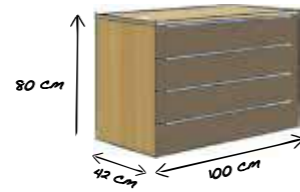

Sortez du cadre:
éclairage d'ambiance sur le lit

Uit het kader:
ambianceverlichting bij het bed

DAS SYSTEM
THE SYSTEM
LE SYSTÈME
HET SYSTEEM

* Liegefläche // Mattress area // Surface de couchage // Ligvlak ** Nutztiefe 58 cm // internal depth 58 cm // profondeur intérieure 58 cm // nuttige diepte 58 cm