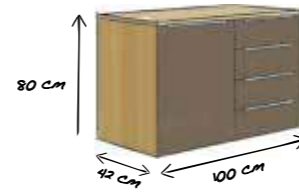

Sortez du cadre:
éclairage d'ambiance sur le lit

Uit het kader:
ambianceverlichting bij het bed

DAS SYSTEM
THE SYSTEM
LE SYSTÈME
HET SYSTEEM

* Liegefläche // Mattress area // Surface de couchage // Ligvlak ** Nutztiefe 58 cm // internal depth 58 cm // profondeur intérieure 58 cm // nuttige diepte 58 cm