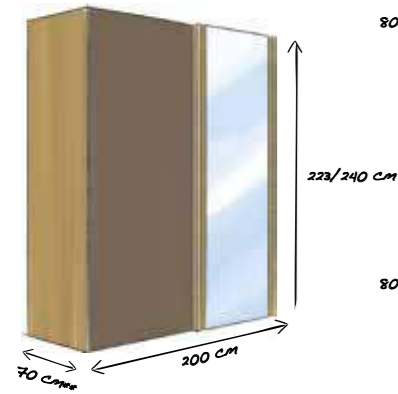

Sortez du cadre:
éclairage d'ambiance sur le lit

Uit het kader:
ambianceverlichting bij het bed

DAS SYSTEM
THE SYSTEM
LE SYSTÈME
HET SYSTEEM

* Liegefläche // Mattress area // Surface de couchage // Ligvlak ** Nutztiefe 58 cm // internal depth 58 cm // profondeur intérieure 58 cm // nuttige diepte 58 cm