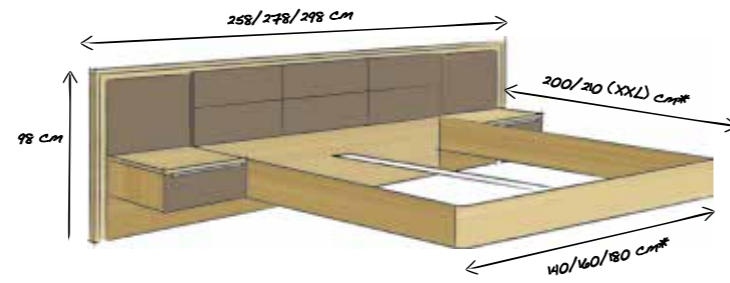

Sortez du cadre:
éclairage d'ambiance sur le lit

Uit het kader:
ambianceverlichting bij het bed

DAS SYSTEM
THE SYSTEM
LE SYSTÈME
HET SYSTEEM

* Liegefläche // Mattress area // Surface de couchage // Ligvlak ** Nutztiefe 58 cm // internal depth 58 cm // profondeur intérieure 58 cm // nuttige diepte 58 cm