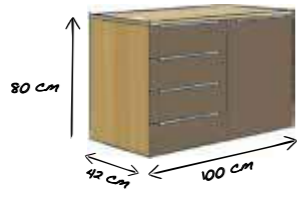

Sortez du cadre:
éclairage d'ambiance sur le lit

Uit het kader:
ambianceverlichting bij het bed

DAS SYSTEM
THE SYSTEM
LE SYSTÈME
HET SYSTEEM

* Liegefläche // Mattress area // Surface de couchage // Ligvlak ** Nutztiefe 58 cm // internal depth 58 cm // profondeur intérieure 58 cm // nuttige diepte 58 cm