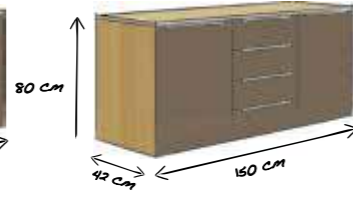

Sortez du cadre:
éclairage d'ambiance sur le lit

Uit het kader:
ambianceverlichting bij het bed

DAS SYSTEM
THE SYSTEM
LE SYSTÈME
HET SYSTEEM

* Liegefläche // Mattress area // Surface de couchage // Ligvlak ** Nutztiefe 58 cm // internal depth 58 cm // profondeur intérieure 58 cm // nuttige diepte 58 cm