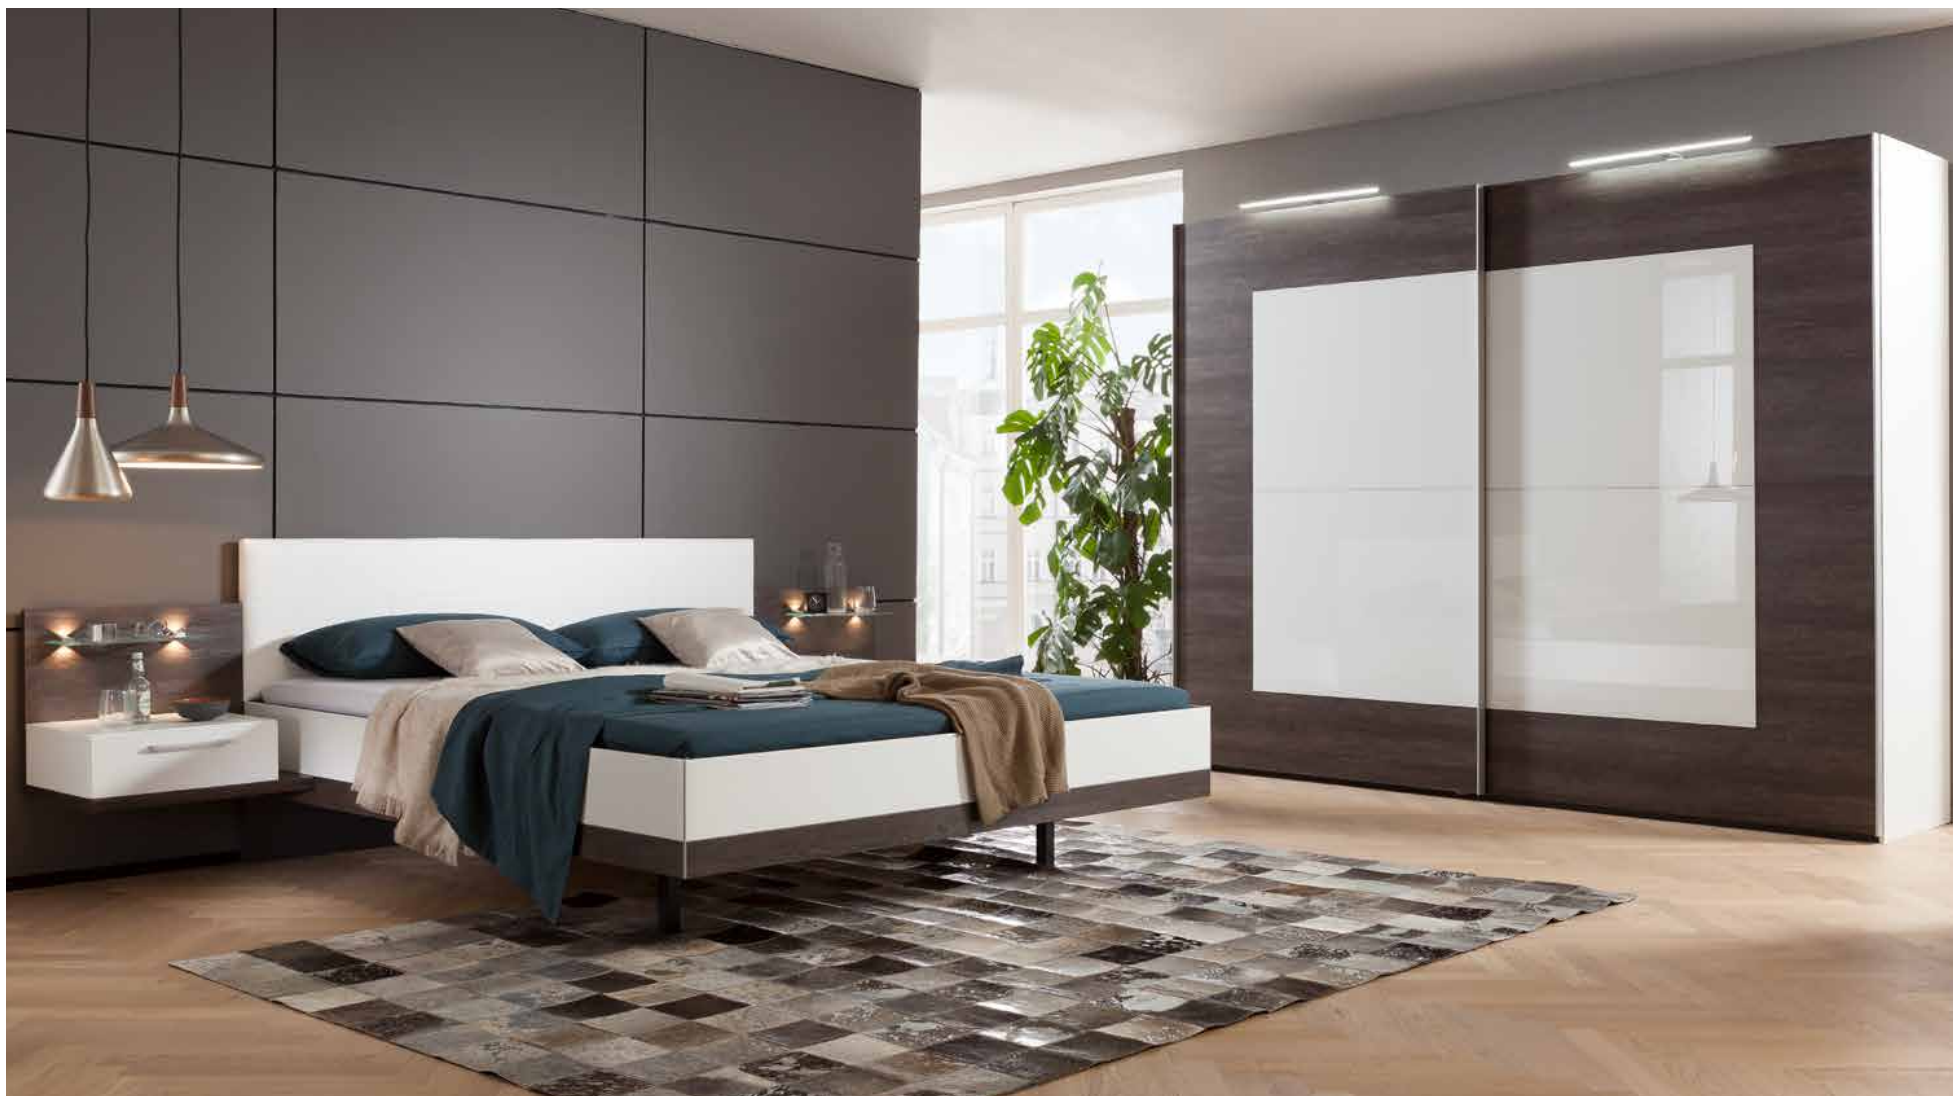

SCHLAFZIMMER
BEDROOMS
CHAMBRES À COUCHER
SLAAPKAMERS

NOVARA

Schrank: Polarweiß/Eiche-Nb.
dark chocolate/Weißglas //
Bett: Polarweiß/Eiche-Nb.
dark chocolate/Leder-Nb. Weiß

Wardrobe: polar white/imit. dark
chocolate oak/white glass //
bed: polar whit/imit. platinum oak/
leather imit. white

Armoire: blanc polaire/imit. chêne
brun choco/Verre blanc //
Lit: blanc polaire/imit. chêne
brun choco/imitation cuir blanc

Kast: poolwit/eiken imit. dark choco-
late/witglas // bed: poolwit/eiken imit.
dark chocolate/imitatieleer wit