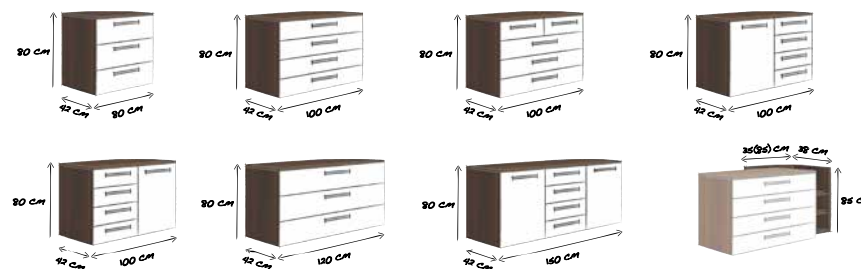

Kommoden

Chests

Commodes

Commodes