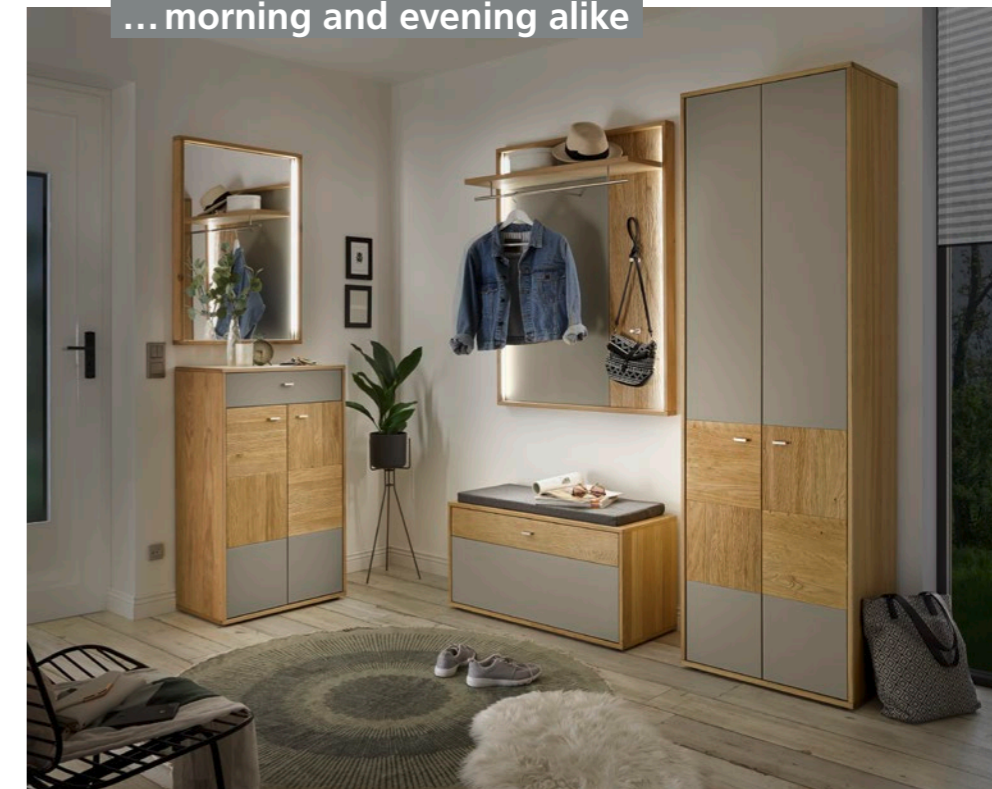

... morgens und abends
... morning and evening alike

Vorschlag LAO11K01:
Korpuselement, ca. B 64, H 207, T 37 cm,
Hänge-Garderobenpaneel, ca. B 94, H 119, T 31 cm,
Sitzbank, ca. B 94, H 47, T 37 cm,
Hängespiegel, ca. 64 x 90 cm,
Korpuselement, ca. B 64, H 106, T 37 cm,
inklusive LED-Beleuchtungen; Funkfernbedienungs-Set und
Sitzkissen in Stoff anthrazit auf Wunsch, gegen Mehrpreis

Suggestion LAO11K01:
carcass element, approx. W 64, H 207, D 37 cm,
hanging coat rack panel, approx. W 94, H 119, D 31 cm,
bench, approx. W 94, H 47, D 37 cm,
wall mirror, approx. 64 x 90 cm,
carcass element, approx. W 64, H 106, D 37 cm,
including LED lighting; remote control set and seat pad in
anthracite fabric as an option, for a surcharge