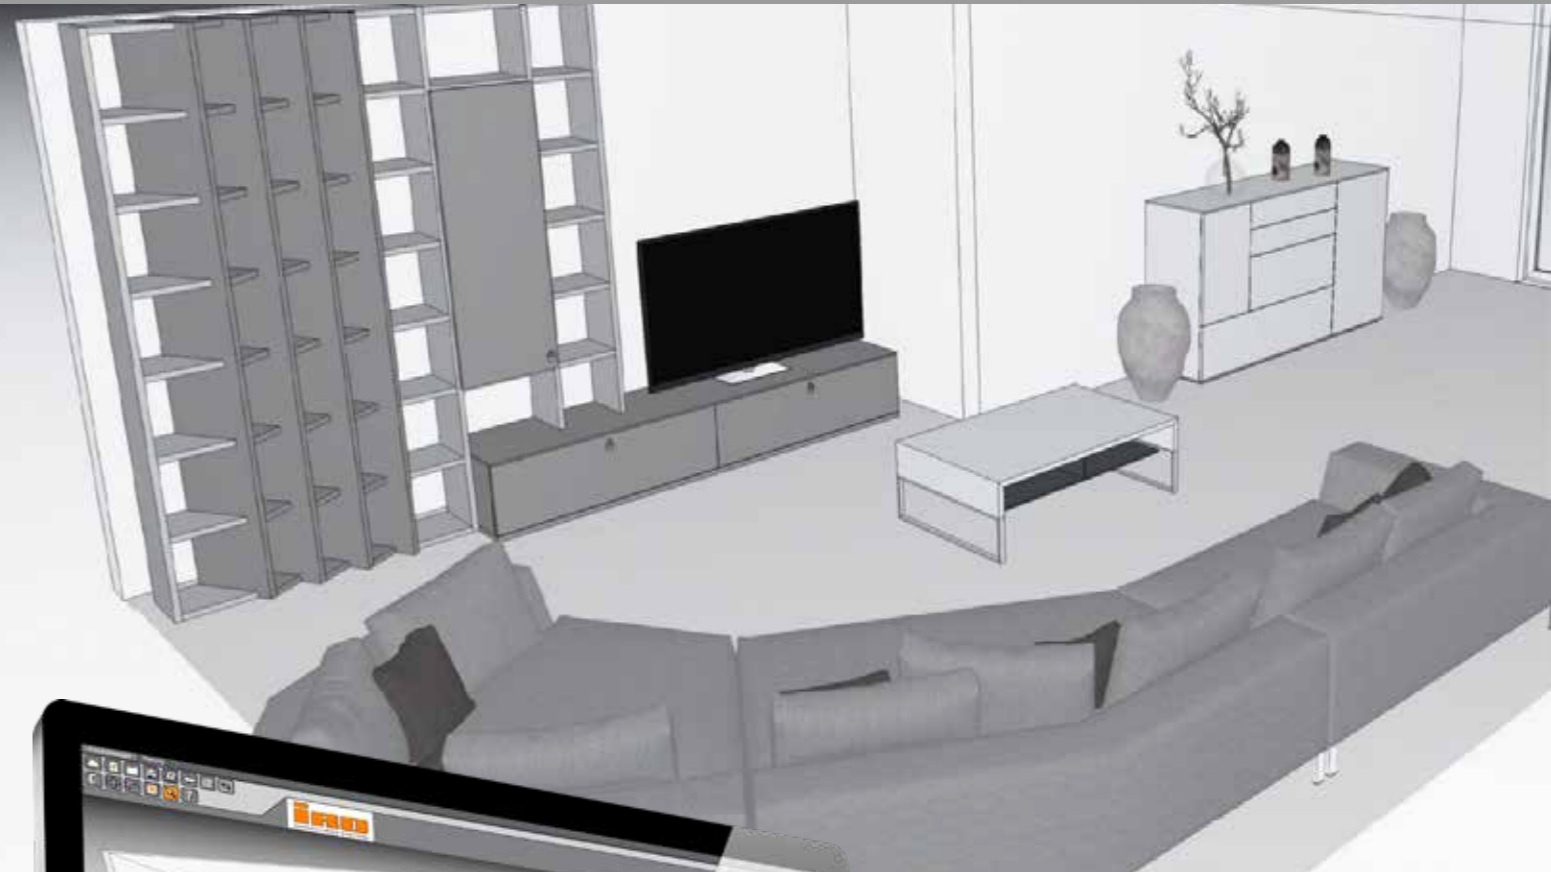

SE 5000 ist eines der modernen und hochwertigen Einrichtungssysteme Ihres Möbelhersteller IRO!

Die traditionsreiche und zertifizierte IRO-Möbelfabrik Josef Rose GmbH & Co. KG, ist ein mittelständisches Familienunternehmen in Oelde, das aus der bereits 1923 von Josef Rose gegründeten Tischlerei hervorgegangen ist.

Schon in den 80er Jahren starteten wir mit der Produktion von Systemmöbeln für den Wohnzimmer- und Esszimmer-Bereich und sind inzwischen zu einer festen Größe in diesem Möbelsegment geworden.

Heute fertigen und vermarkten wir hochwertige Einrichtungs-Systeme für den Wohnbereich und sind Mitglied bei der Deutschen Gütegemeinschaft Möbel e.V. IRO steht für Möbeldesign auf höchstem Niveau und überzeugt nebst besonderer Formen durch seine hervorragende Verarbeitung. Profitieren Sie von unserer jahrzehntelangen Erfahrung in der Möbelherstellung.

Es sind die Details, die den gravierenden Unterschied ausmachen.

Unser Anspruch ist es, Spitzenqualität für Ihr Zuhause zu schaffen!

IRO
Einrichtungssysteme

Geprüft und zertifiziert!

Qualität ist ein wesentlicher Bestandteil unserer Firmenphilosophie. Deshalb lassen wir uns prüfen, denn unser Wunsch ist es echte Qualitätsmöbel herzustellen.

Sie erkennen sie ganz einfach an folgenden Zertifikaten:

... das geprüfte Möbel

Das „Goldene M“ sichert eine gesundheitlich unbedenkliche, dauerhafte Nutzung zu.*

IRO bekennt sich zum Standort Deutschland: Alle angebotenen Möbel werden in Westfalen / Deutschland nach handwerklichen Grundsätzen hergestellt.*

Die mit dem Emissionslabel gekennzeichneten Möbel entsprechen der Verabredung für das Emissionslabel der Deutschen Gütegemeinschaft Möbel e.V. in der jeweiligen Kategorie.