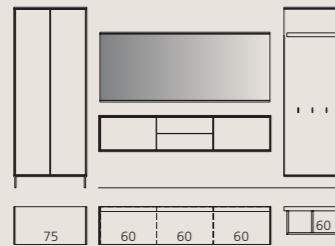

73743
ca. B 346, H 191, T 40 cm
approx. W 346, H 191, D 40 cm