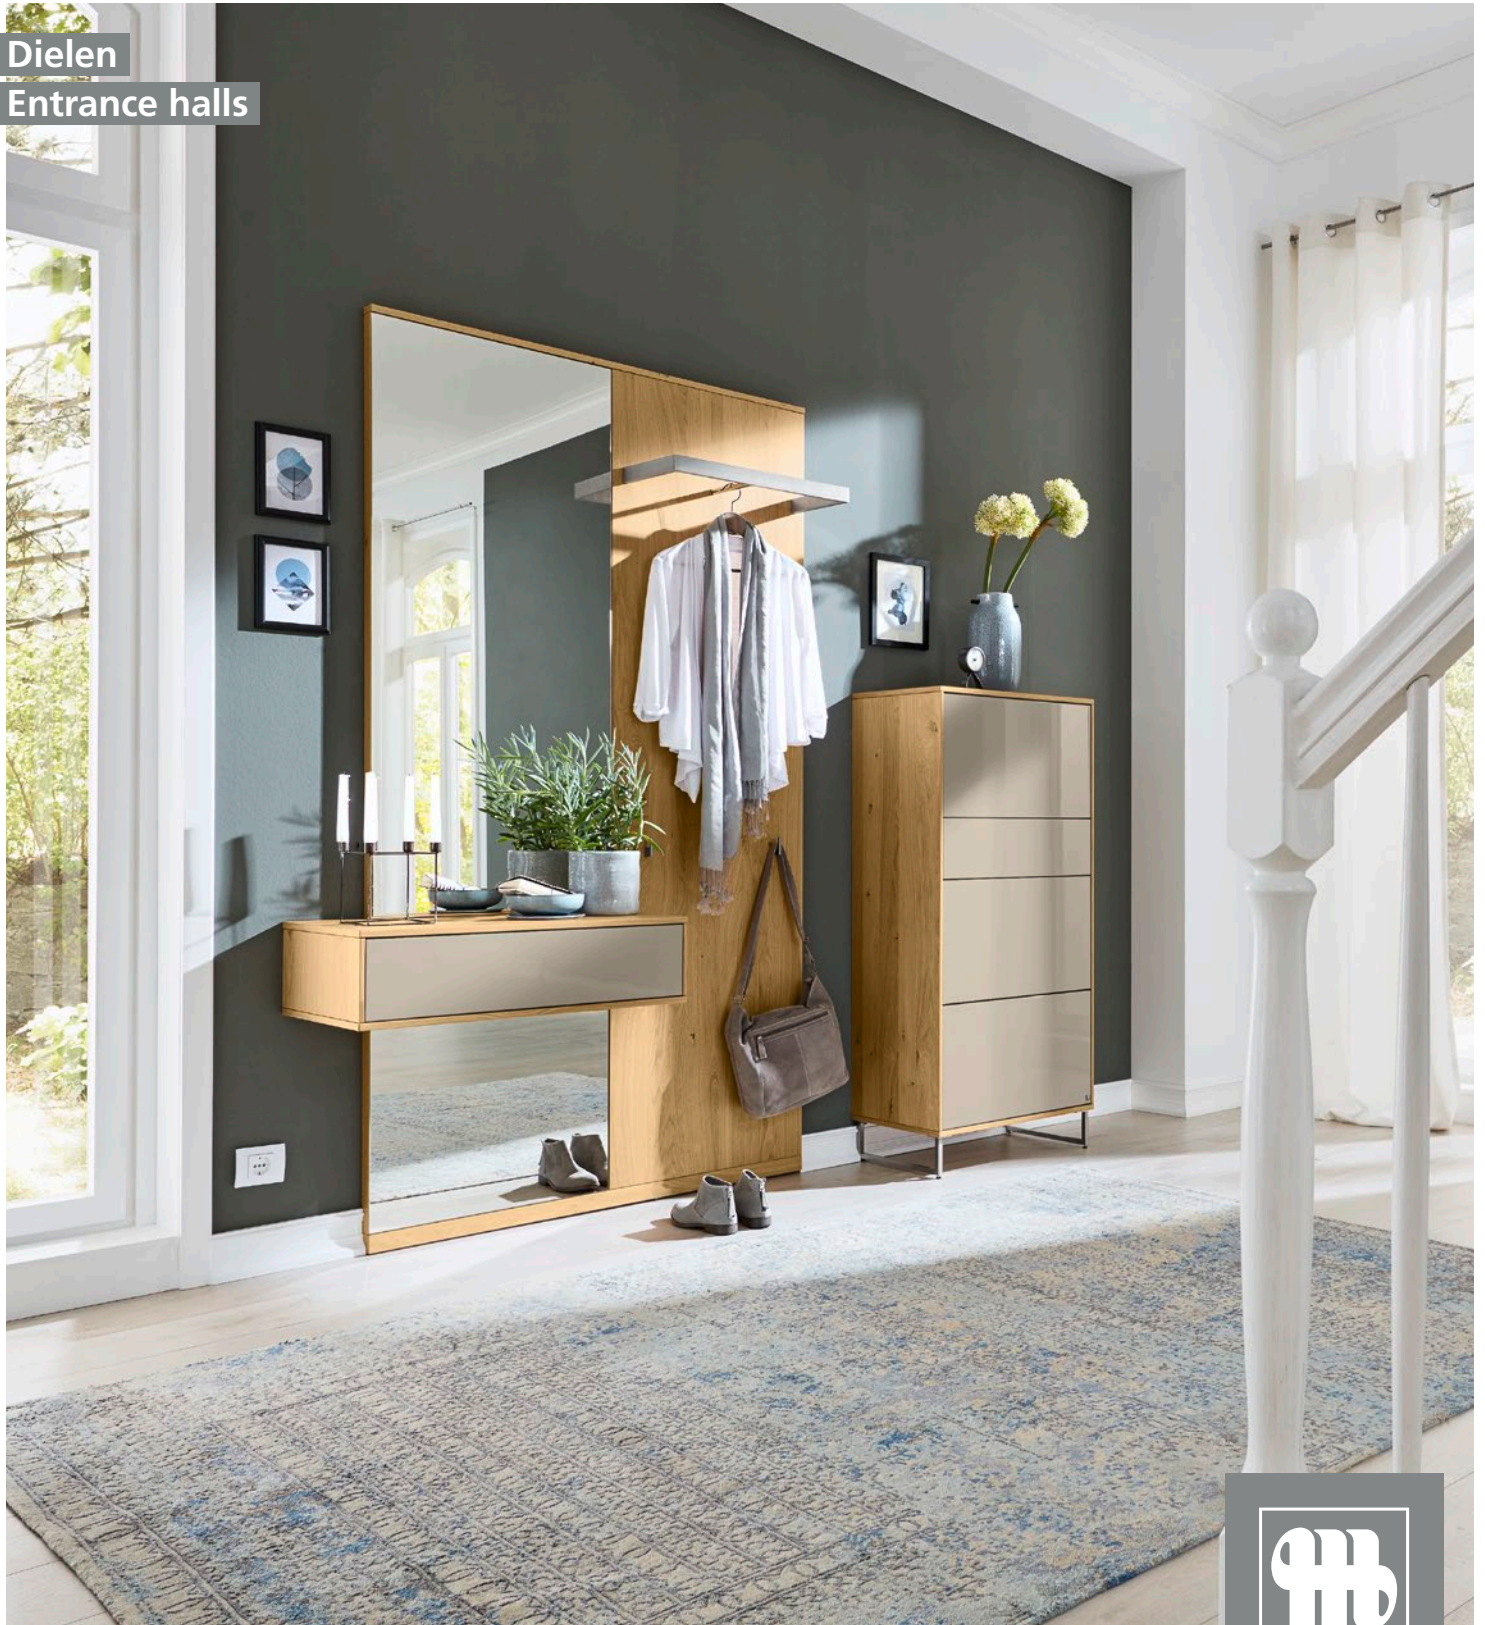

Musterring

KARA-FRAME, KANTO,
KIRA-SYSTEM, KORSIKA

Dielen

Entrance halls

KARA-FRAME-DIELEN | ENTRANCE HALLS

**In Nussbaum nova /
Lack graphit Hochglanz:**
Hängeschuhschränke 76932 L,
jeweils ca. B 45, H 179, T 40 cm;
offenes Garderobenelement 76445,
ca. B 45, H 217, T 48 cm