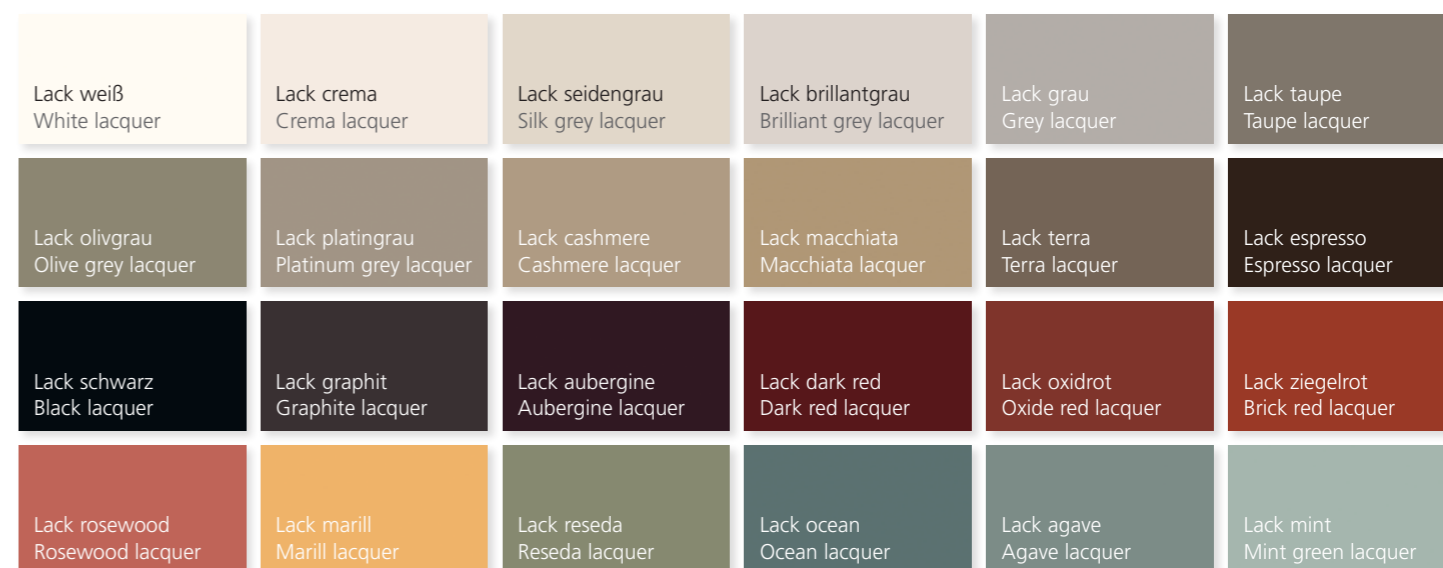

DETAILS

- **Carcass system**
  - 9 different heights
  - Up to 5 grids high in two depths
- **Panel system**
  - Height to 427.7 cm in two depths
- **Front designs and carcass exterior**
  - Real wood veneers
  - Lacquer colours in matt or high gloss
  - Wood and lacquer also available in combination
- **Interior of carcasses** in imitation wood
- **Standard backs of display cabinet**
  in same colour as carcass (imitation), also available in differing version
- **Standard display cabinet shelves**
  in clear glass, and in wood on request
- **Handle variants**
  - Push to open (standard)
  - Handle strip
  - Handle (stainless steel-coloured, in chrome, matt black or matt white)
- **Special features**
  - For standard elements optionally with runners, with the exception of 6-grid elements
  - LED fitted spots
  - Remote control for lighting
  - Drawers self-closing and with SoftStop
  - Special orders, e.g. width and depth reductions
  - Extensive range of accessories

➤ **Lackfarben in Matt oder Hochglanz**
Lacquer colours in matt or high gloss