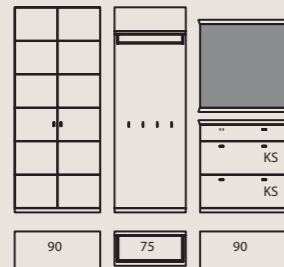

52458
ca. B 285, H 223, T 41 cm
approx. W 285, H 223, D 41 cm