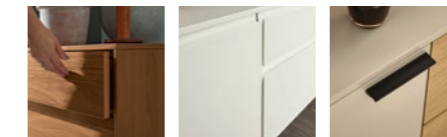

► 3 GRIFFVARIANTEN

- Push-to-open (Standard)
- Griffleisten
- Griff (edelstahlfarbig, in Chrom, in Lackfarbe matt)

► MAßE

Korpusssystem:
11 verschiedene Höhen,
bis 4 Raster Höhe in 2 Tiefen
Wangensystem:
Höhe bis 427,7 cm in 3 Tiefen