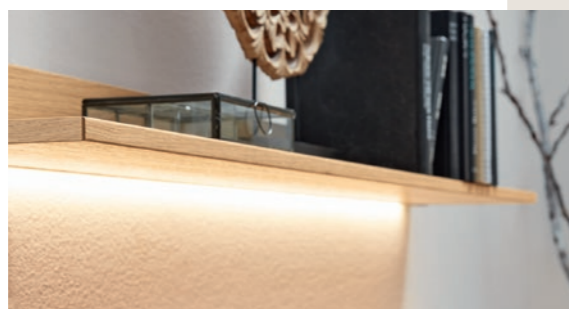

Schreibtisch mit Sideboard (freie Zusammenstellung),
Eiche sand, furniert, Lack schwarz, ca. L 257, B 208, H 75 cm

TIPP: BELEUCHTUNG MIT FERNBEDIENUNG

Ein besonderer Clou: Per Fernbedienung kann die Glaskanten-, Wand- und Hintergrundbeleuchtung gesteuert werden.