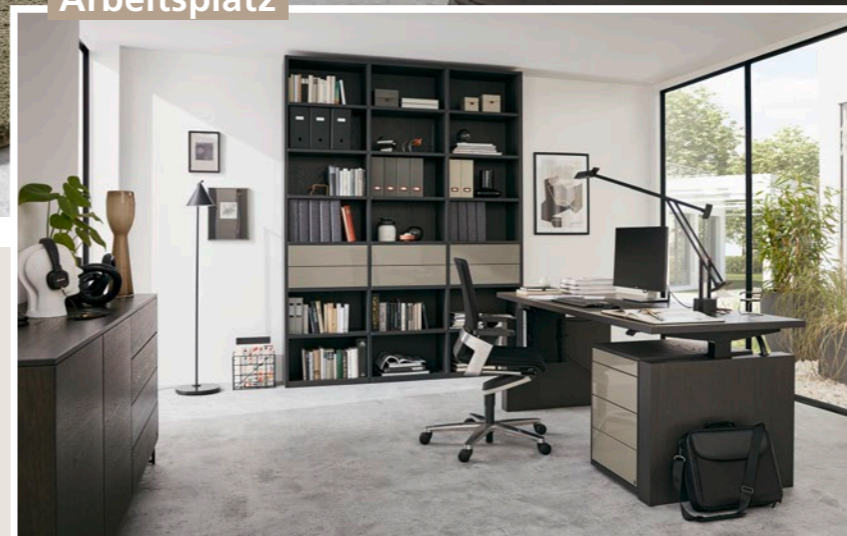

IN EINKLANG WOHNEN UND ARBEITEN

Ein perfekter
Arbeitsplatz

Vorschlag (73935), Lack weiß, Eiche graphit,
ca. B 349, H 217, T 40 cm. Zubehör: LED-Beleuchtung

Couhtisch (77660), Eiche graphit, Kufen chromglänzend,
ca. L 95, B 95, H 40 cm

Beimöbel: Relaxstuhl MR 276

Rechte Seite:

Regalwand (73936), Eiche graphit, Lack platingrau, hochglänzend,
ca. B 192, H 251, T 36 cm

Schreibtisch (93697), höhenverstellbar, Eiche graphit, Lack platin-
grau, hochglänzend, ca. L 200, B 80, H 70–114 cm