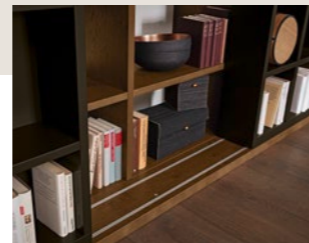

Couchtisch (79364), Asteiche bourbon, Kufen schwarz, matt, ca. 120 x 75, H 40 cm

TIPP: PRAKTISCHE SCHIEBEREGALE

Mehr Regal bei gleicher Wandfläche – so könnte die Lösung hinter dem cleveren Schiebetürensysteem lauten. Vor einem Wangensystem befinden sich verschiebbare Frontpaneele mit weiteren Regalelementen. So bieten sich nicht nur zusätzliche Abstellmöglichkeiten, auch die Optik der Wohnwand lässt sich durch eine Neupositionierung der Paneele immer wieder verändern.

TOPMODERN UND ZEITLOS