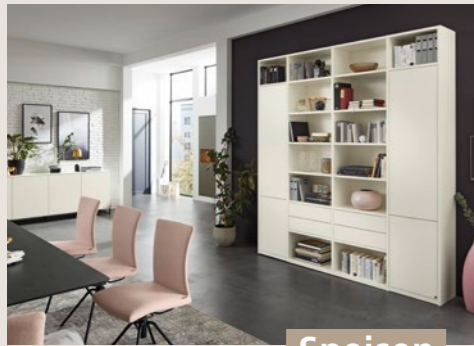

➤ Home Office

Funktionstisch (83278),
Asteiche, Gestell schwarz, matt,
ca. B 123, H 78, T 60 cm

ZUHAUSE NUR DAS BESTE! IN ALLEN BEREICHEN ...

Wohnen

Einzelmöbel

Speisen

Einbau nach Maß

Arbeiten