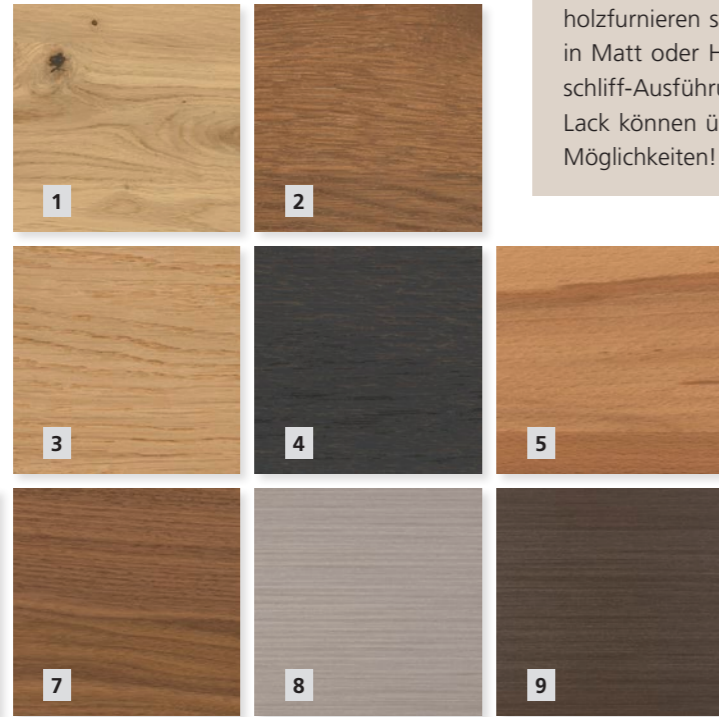

EIN PERFEKTES GESAMTDESIGN

Kufen in Schwarzmatt

Sideboard (73084), Lack cashmere, Asteiche, Kufen schwarz, matt, ca. B 257, H 85, T 50 cm

Vorschlag (73930), Lack cashmere, Asteiche, Kufen schwarz, matt, ca. B 362, H 217, T 50 cm. Zubehör: LED-Beleuchtung

Couchtisch (77660), Asteiche, Kufen schwarz, matt, ca. L 95, B 95, H 40 cm

Accessoires: Teppich SINFONIA 598 aus der DELUXE COLLECTION

FARBVIELFALT

► Echtholzfurniere

1. Asteiche
2. Asteiche bourbon
3. Eiche sand
4. Eiche graphit
5. Kernbuche
6. Kristallbuche
7. Nussbaum nova
8. Feinschliff bianco
9. Feinschliff grigio

KARA-FRAME bietet eine Fülle an trendigen Farben und Ausführungen: Echtholz und Lack in vielen Farben, mit vielen Kombinationsmöglichkeiten! Neben sieben Echtholzfurnieren stehen 24 attraktive Lacktöne zur Wahl, die in Matt oder Hochglanz erhältlich sind, sowie zwei Feinschliff-Ausführungen. Auch Kombinationen aus Holz und Lack können überaus spannend sein. Spielen Sie mit den Möglichkeiten!

► Lackfarben in Matt oder Hochglanz

SETZEN SIE MIT STARKEN FARBEN AKZENTE

Eine ansprechende Einrichtung muss zwar nicht kunterbunt sein, aber eine ausdrucksstarke Akzentfarbe kann sehr vitalisierend wirken. KARA-FRAME bietet eine breite Palette an trendigen Lacktönen. Spielen Sie nach Herzenslust mit diesen Farben wie ein Maler vor der Staffelei.