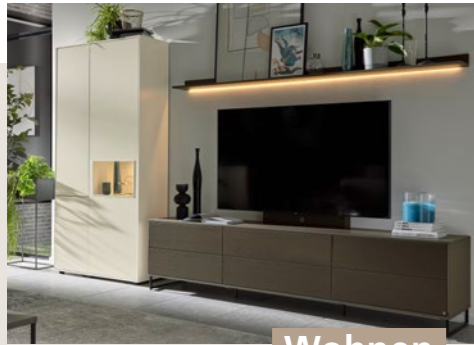

ZUHAUSE NUR DAS BESTE! IN ALLEN BEREICHEN ...

Wohnen