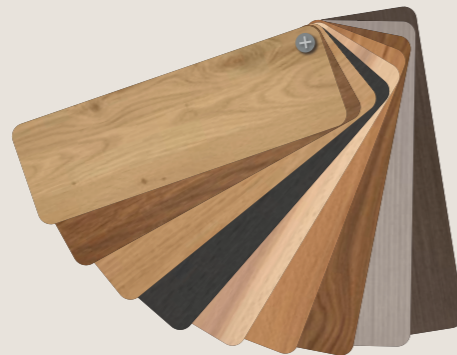

Vorschlag (73947), Lack seidengrau, ca. B 388, H 251, T 50 cm

Couchtisch (77660), Lack seidengrau, Kufen chromglänzend, ca. L 95, B 95, H 40 cm